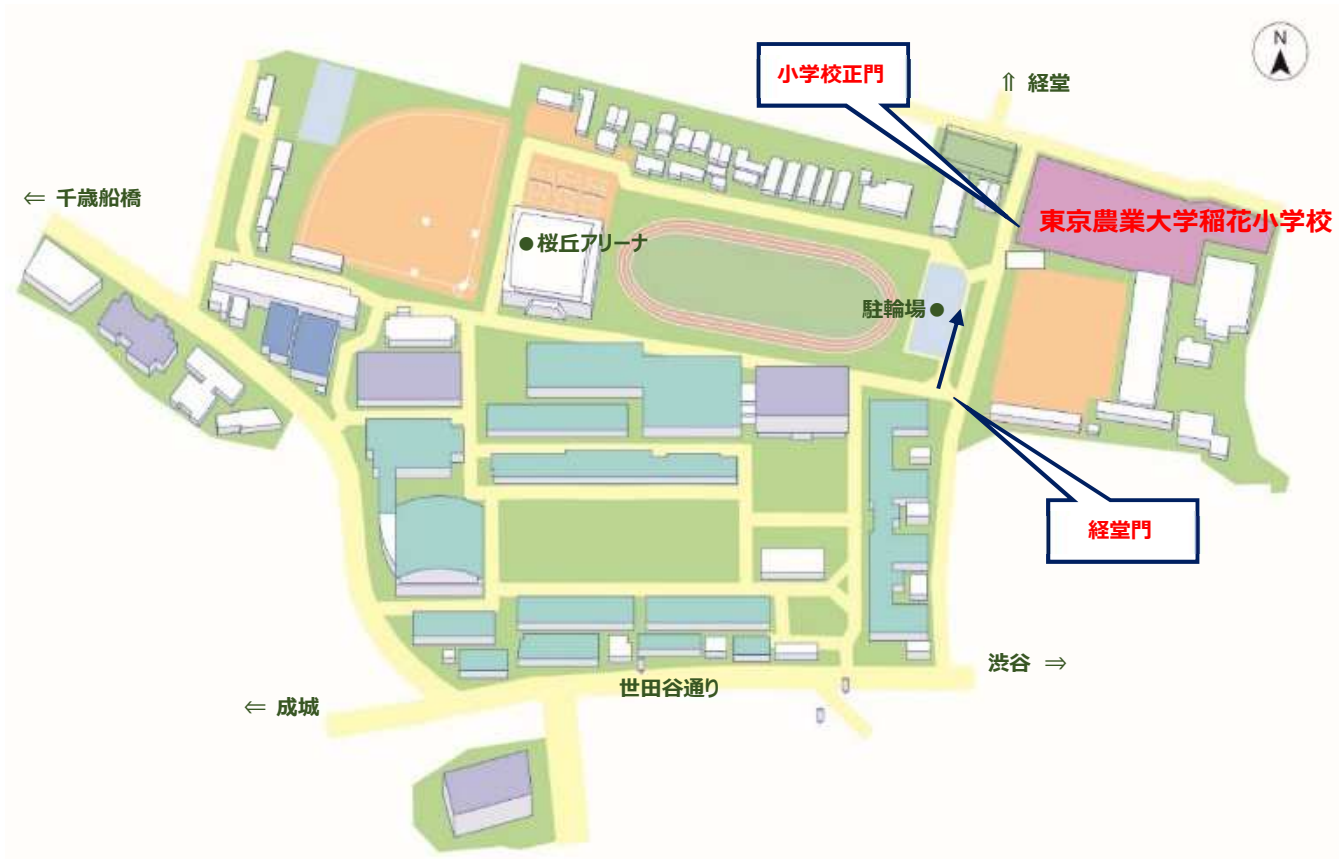

東京農業大学稲花小学校

学校説明会（2019年1月12日） 会場のご案内

説明会の会場は、東京農業大学稲花小学校の新しい校舎です。正門よりお入りください。

1. 会場の広さの都合上、1家族3名以内でご参加をお願いします。
2. 自家用車の入構・駐車はできません。来校には公共交通機関等をご利用ください。
3. 自転車で来校の場合は、東京農大世田谷キャンパスに「経堂門」から入構し、駐輪場をご利用ください。キャンパス内への自転車の乗り入れは（押して歩くことも含め）できませんのでご了承ください。
4. 各自スリッパ等をお持ちください。また、靴は袋等に入れて校舎内にお持ちください。
5. 会場内での食事はできません。ただし、お茶や水等、糖分を含まない飲物はお持込みいただけます。その場合 PET ボトル等のゴミは必ずお持ち帰り願います。