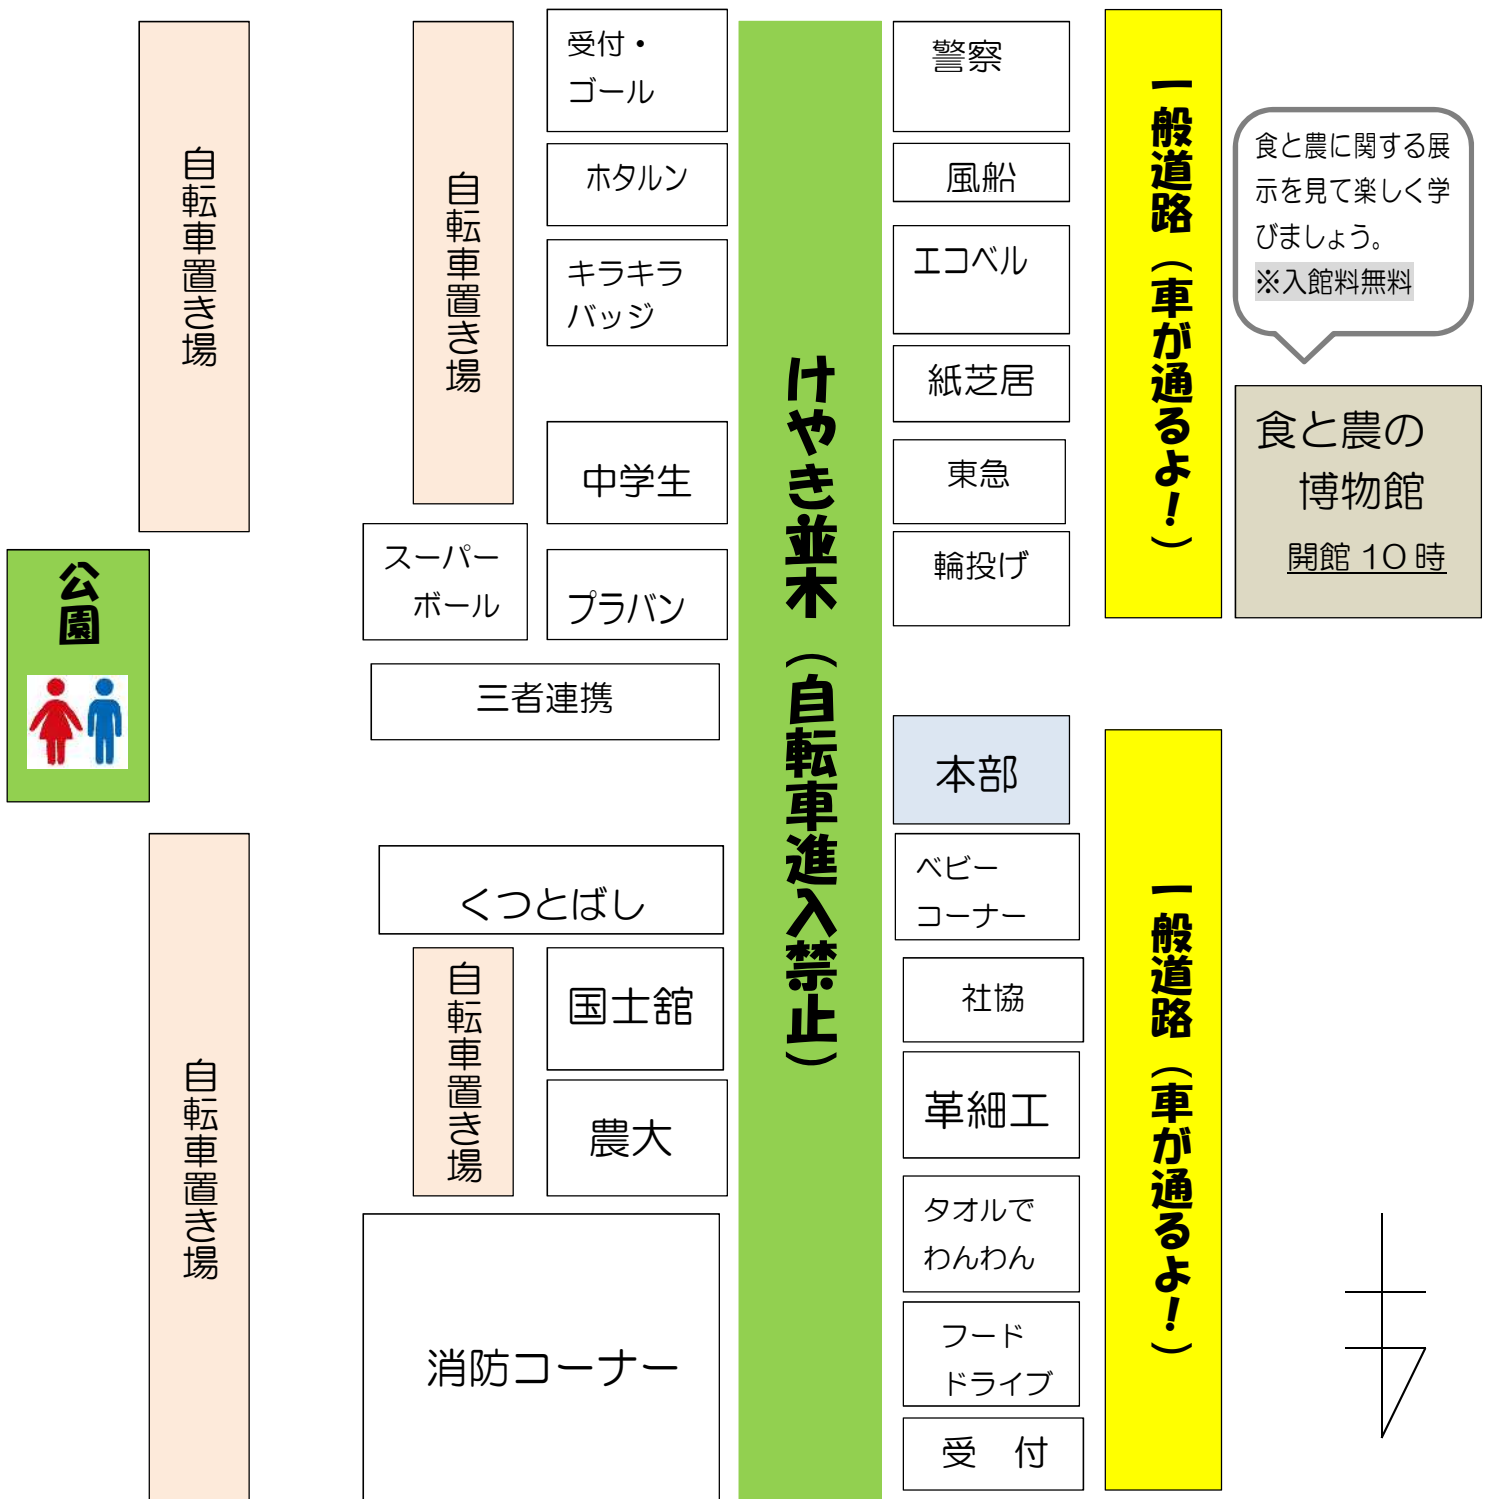

子ども大会 会場案内図

馬事公苑

世田谷通り

※自転車は必ず自転車置き場に置いてください。

※一般道路を横断する場合は、車に気をつけて警備員の指示に従って横断してください。